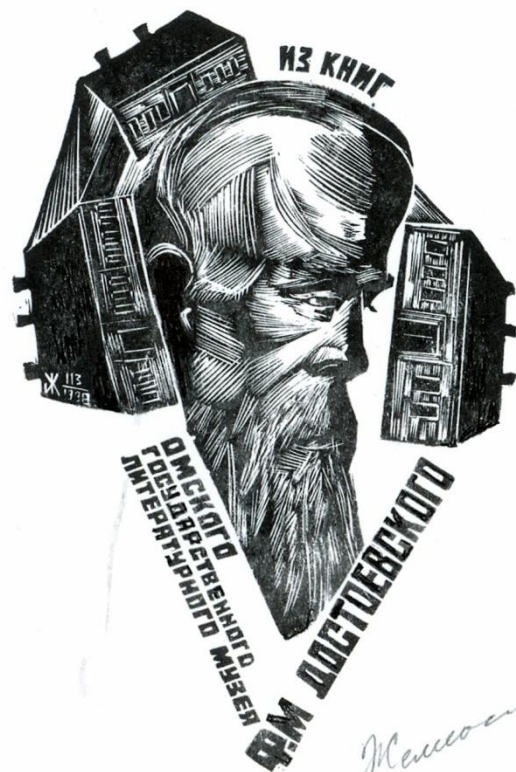

ОЛМ 284/1  
Желиостов И.И.  
Экслибрис Э.Г.Шика.  
Омск. 1989 г.  
Гравюра на пластике.  
11,7 x 8,8 см.

*Желиостов* 89

ОЛМ 284/2

Желиостов И.И. Экслибрис Э.Г.Шика. Омск. 2000 г.

Гравюра на пластике. 11,2 x 13,9 см.