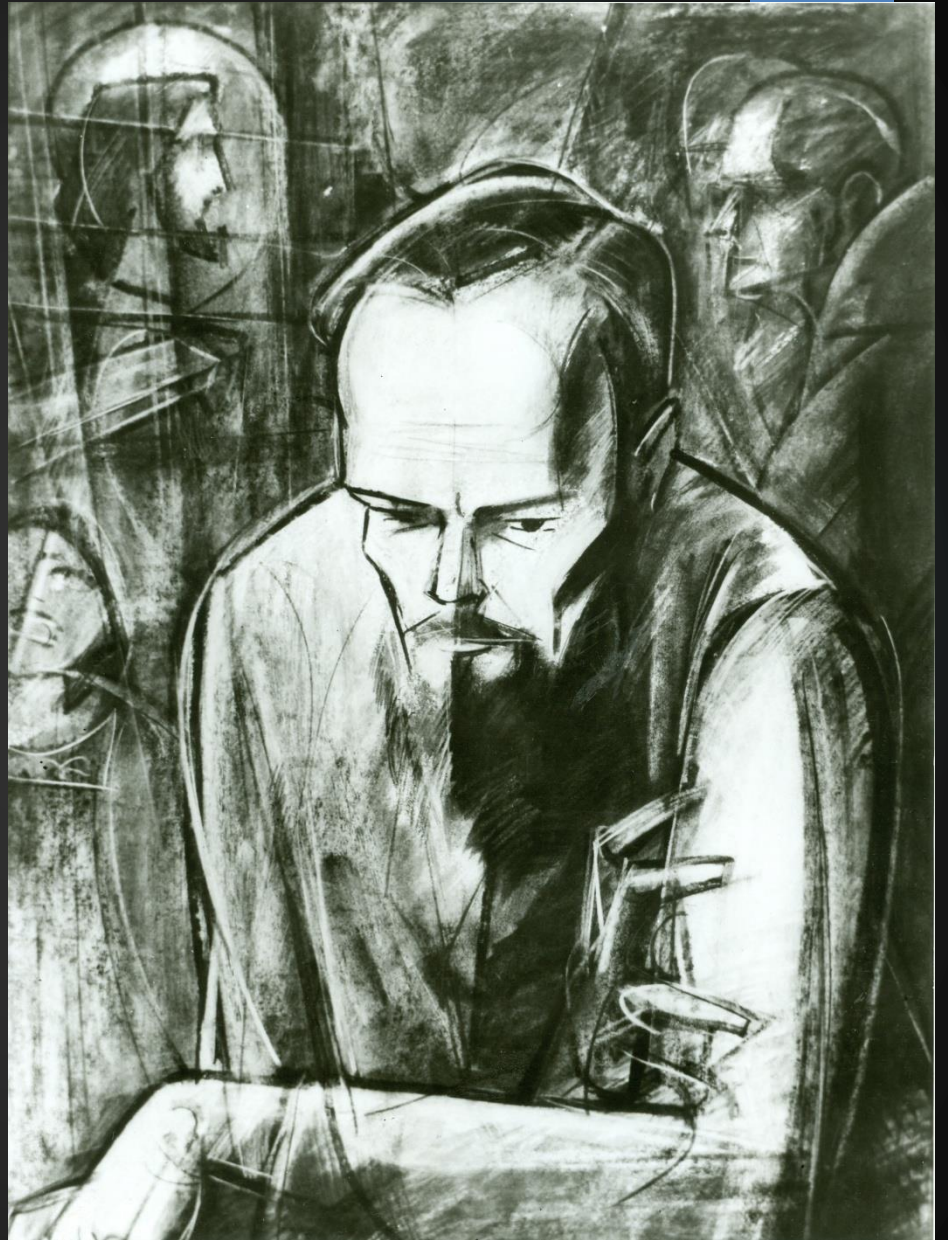

ВОЛМ 1/125
Линогравюра Б.Н. Николаев
«Ф. М. Достоевский».

ВОЛМ 1/71
Фотокопия рисунка
В.М.Минаева
«Ф.М.Достоевский».
фотобумага. 24,2 x 18 см.