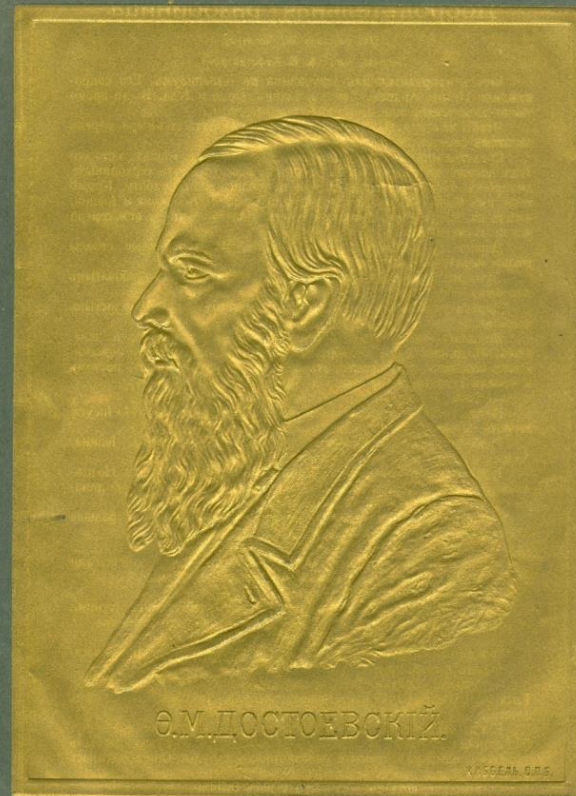

ОЛМ 1110/1
Киббель Т. Барельеф на
золотом фоне
Ф.М.Достоевский.
Санкт-Петербург, 1910-е гг.
Бумага, тиснёная гравюра.
28,7 x 20.2 см.