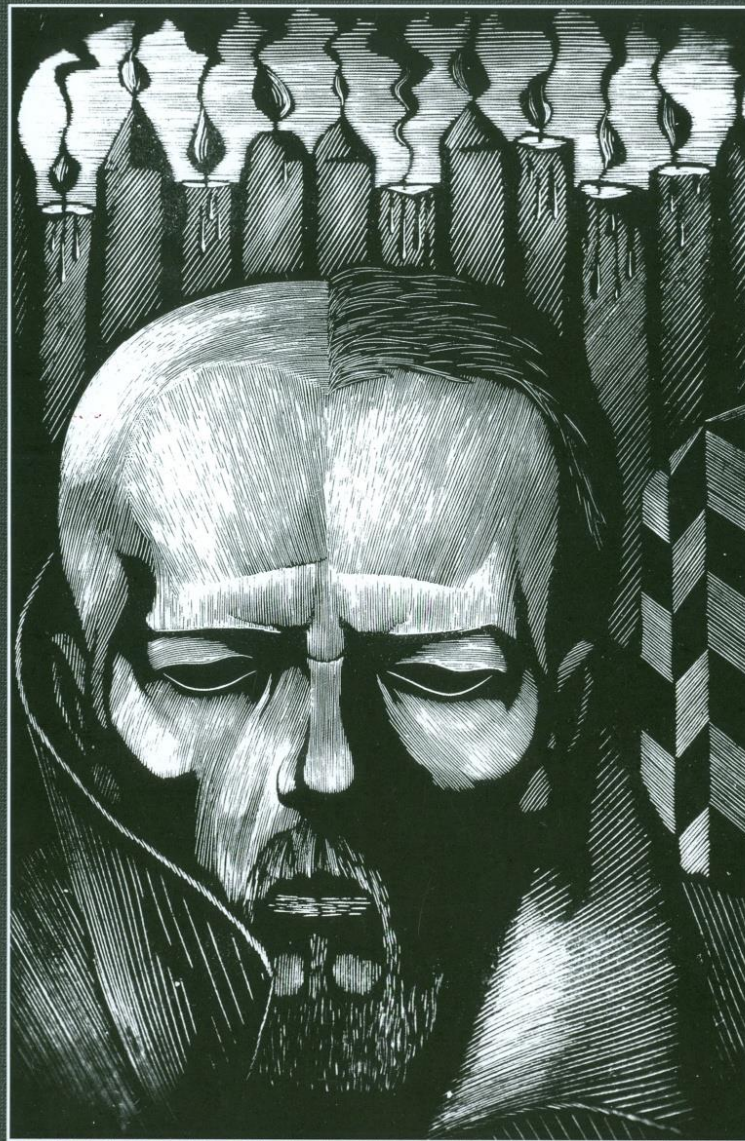

ОЛМ 1042/31
Комплект открыток
«Достоевский в Омске».
Открытка. Кудряшов В.К.
Достоевский в Омске.
Омск, 1991 г.
Бумага, типографская печать.
14,9 x 21,3 см.