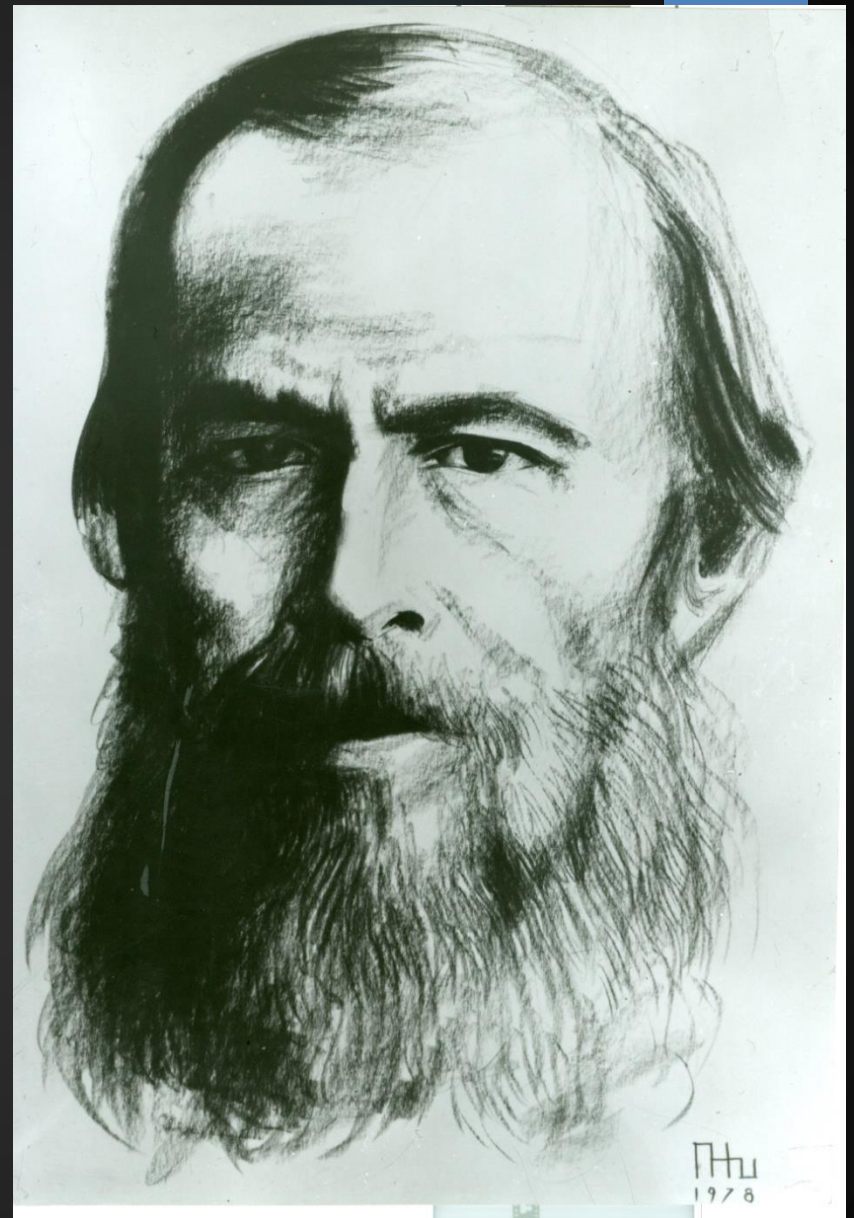

ВОЛМ 3/377  
Фото. Рисунок Трутовского  
К. «Ф. М. Достоевский».  
фотопечать. 15 x 10,3 см.

ОЛМ 968/1

Открытка. Ф.М.Достоевский.  
Фотография М.Б. Тулинова,  
1861. СПб, 2000-е гг.

Бумага, типографская  
печать.

ВОЛМ 1/55  
Фотокопия рисунка  
Р.Л. Хачатрина «Портрет  
Ф.М.Достоевского», 1978.  
фотобумага. 23,3 x 16,4 см.

ОЛМ 968/3  
Открытка.  
Ф.М.Достоевский.  
Фотография  
К.А.Шапиро, 1879. СПб,  
2000-е гг.  
Бумага, типографская  
печать.